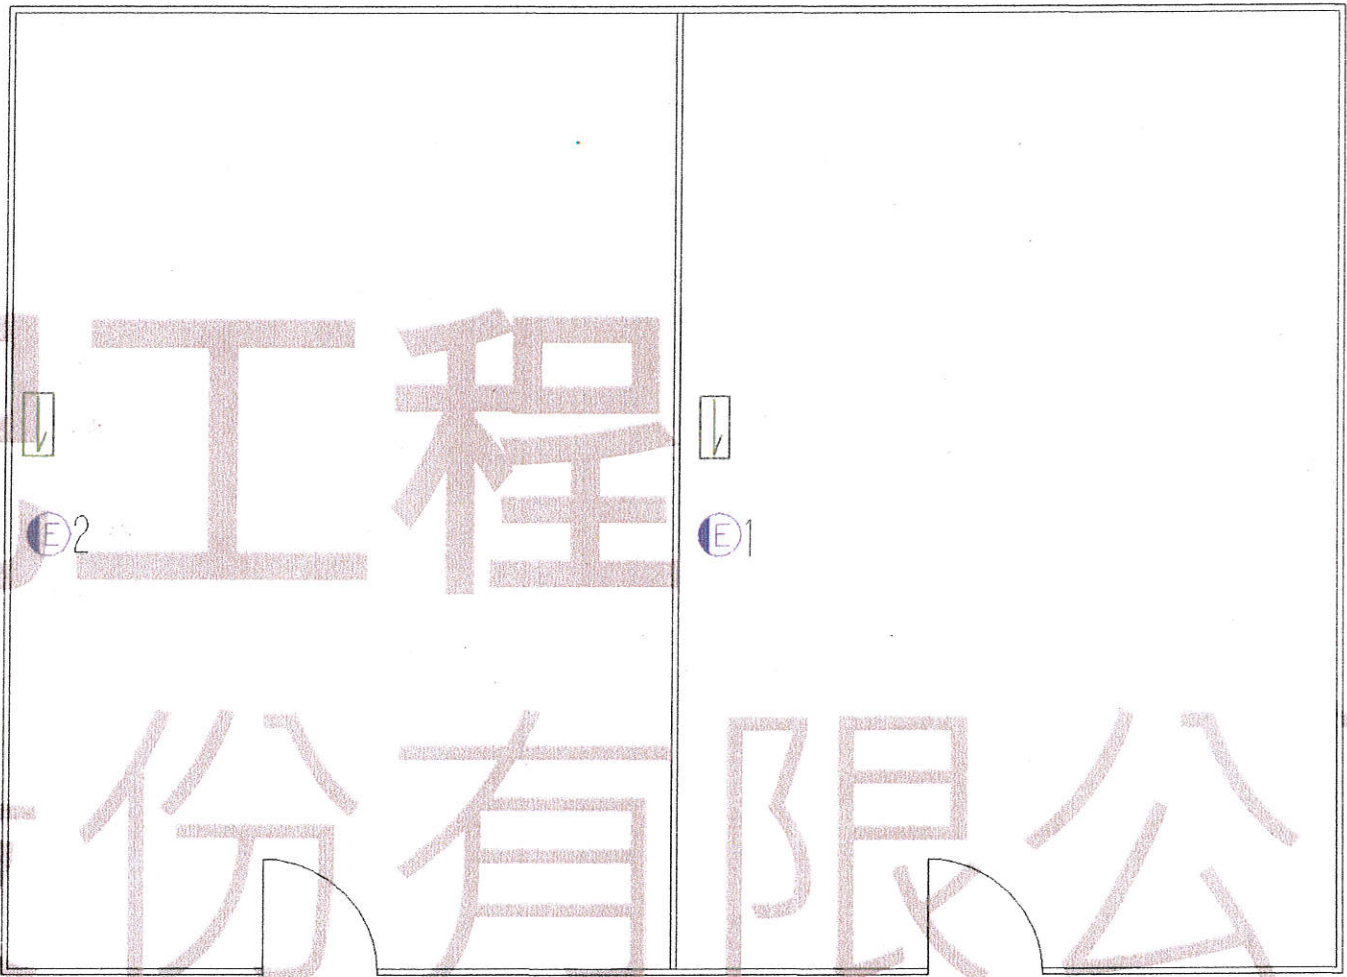

華紀工程
股份有限公司

符號說明

圖示及編號	名稱	數量
FR0012	乾粉滅火器10P	2
FR136	避難方向指示燈	2
FR165	緊急照明燈(壁掛式)	2
FR630A	方向燈 故障	1
FR640	緊急照明燈 故障	1

2
| 106.2 106.2