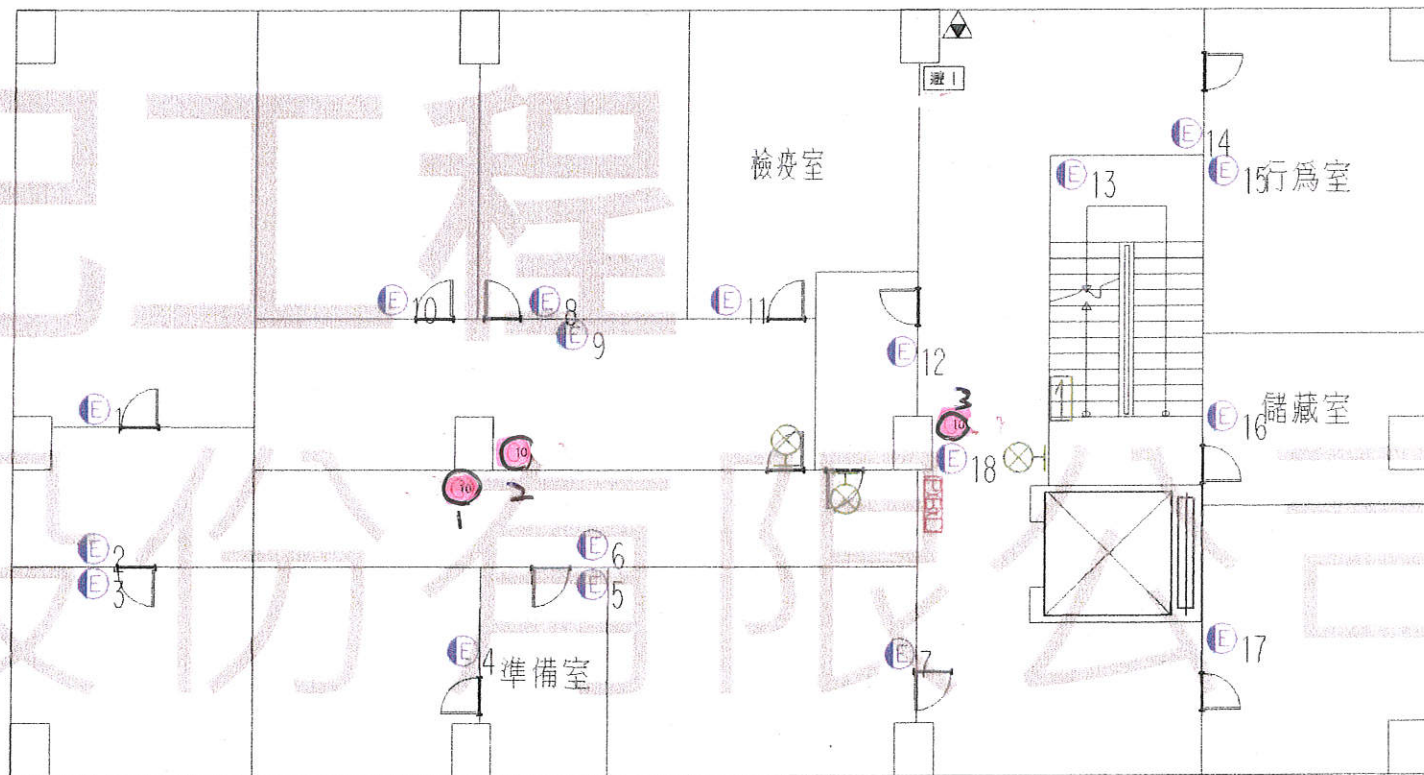

華紀工程股份有限公司

符號說明

圖示及編號	名稱	數量
FR001	乾粉滅火器	2
FR0012	乾粉滅火器1CP	1
FR041	火警受信總機	1
FR094	手動報警機(PBL)	1
FR131	出口標示燈	2
FR136	避難方向指示燈	1
FR137	避難方向指示燈(雙面單向)	1
FR165	緊急照明燈(壁掛式)	13
FR600L	滅火器 缺設	2
FR601L	滅火器1CP 缺設	1
FR630A	方向燈 故障	1

### 符號說明

圖示及編號	名稱	數量
FR0012	乾粉滅火器10P	3
FR094	手動報警機(PBL)	1
FR131	出口標示燈	3
FR136	避難方向指示燈	1
FR146	避難器具設置位置標示牌	1
FR157	緩降機	1
FR165	緊急照明燈(壁掛式)	18
FR601L	滅火器10P 缺設	3
FR680A	避難器具燈 故障	1
FR756	緩降機缺操作說明	1
FR757	緩降機本體缺設	1