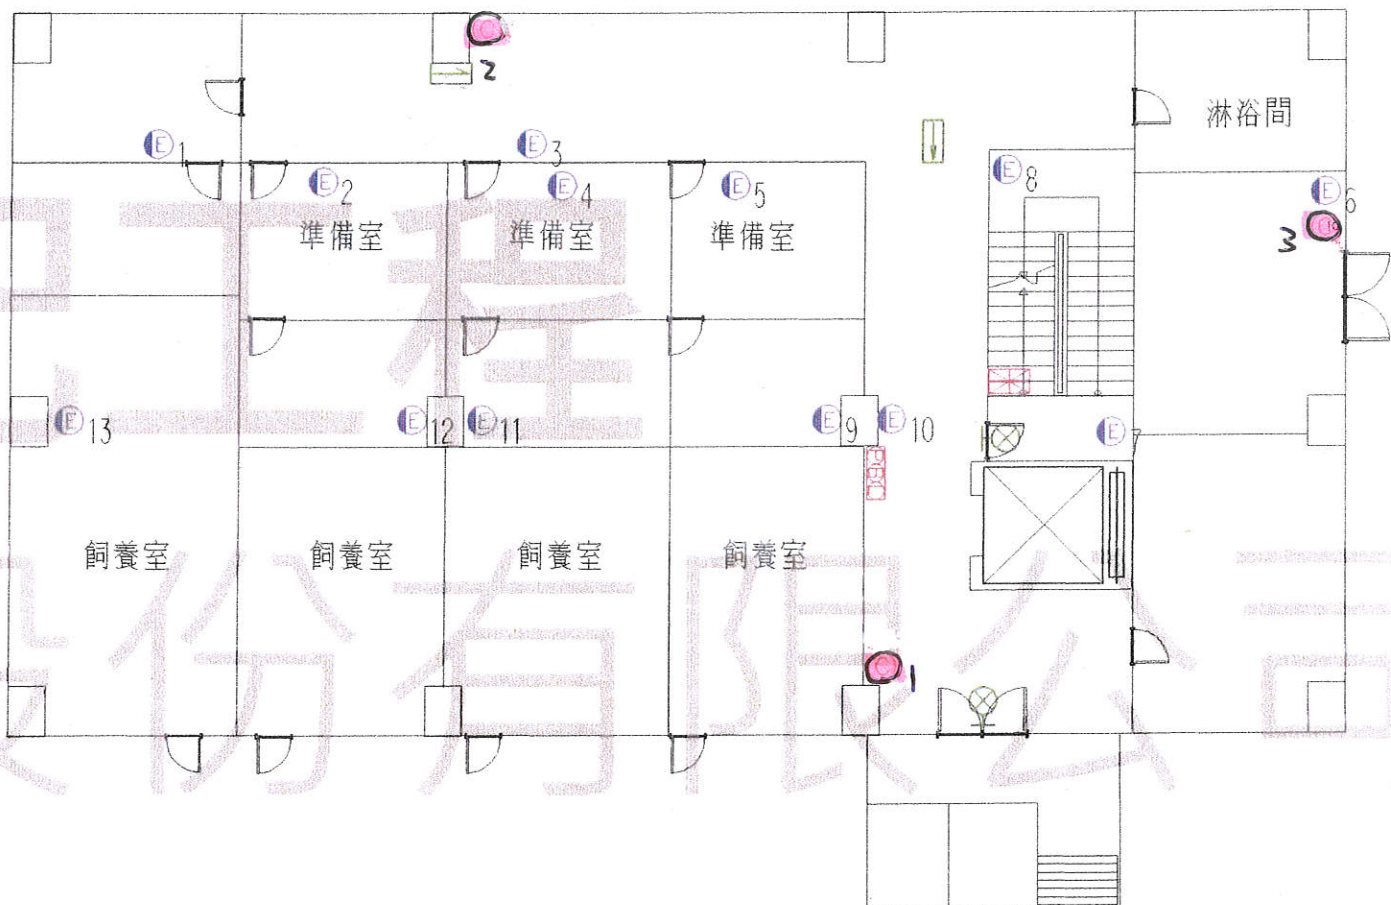

華紀工程股份有限公司

符號說明

圖示及編號	名稱	數量
FR001	乾粉滅火器	2
FR0012	乾粉滅火器1CP	1
FR041	火警受信總機	1
FR094	手動報警機(PBL)	1
FR131	出口標示燈	2
FR136	避難方向指示燈	1
FR137	避難方向指示燈(雙面單向)	1
FR165	緊急照明燈(壁掛式)	13
FR600L	滅火器 缺設	2
FR601L	滅火器1CP 缺設	1
FR630A	方向燈 故障	1

### 符號說明

圖示及編號	名稱	數量
FR0012	乾粉滅火器10P	3
FR094	手動報警機(PBL)	1
FR131	出口標示燈	3
FR136	避難方向指示燈	1
FR146	避難器具設置位置標示牌	1
FR157	緩降機	1
FR165	緊急照明燈(壁掛式)	18
FR601L	滅火器10P 缺設	3
FR680A	避難器具燈 故障	1
FR756	緩降機缺操作說明	1
FR757	緩降機本體缺設	1