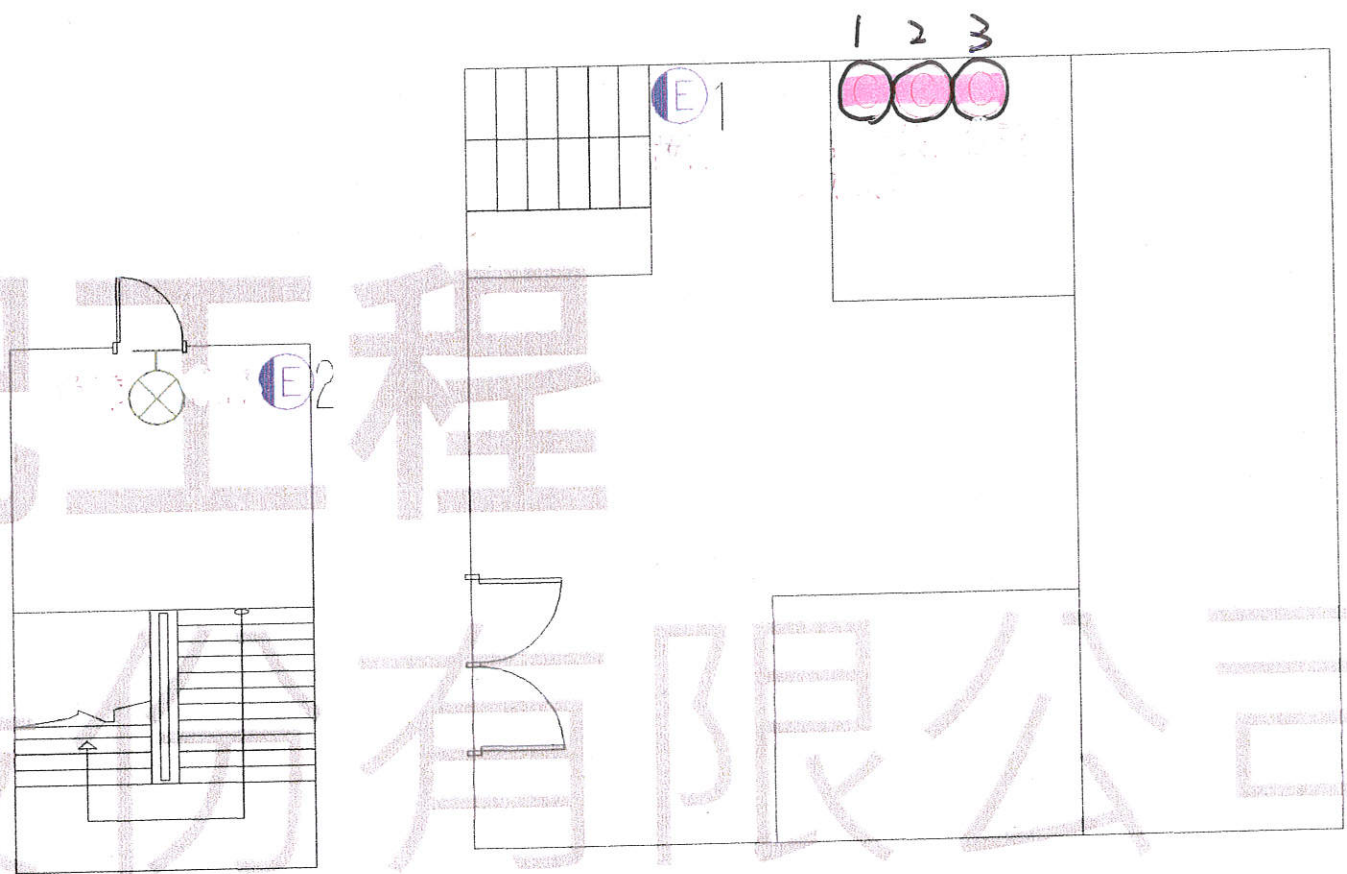

華紀工程

資源回收室

變電室

符號說明

圖示及編號	名稱	數量
FR0012	乾粉滅火器10P	3
FR0013	乾粉滅火器20P	1
FR003	二氧化碳滅火器	1
FR007	懸掛式自動滅火器	6
FR131	出口標示燈	2
FR165	緊急照明燈(壁掛式)	2
FR600A	滅火器 過期	3
FR602A	滅火器20P 過期	1
FR603A	自動滅火器 過期	6
FR603H	自動滅火器 未固定	1
FR620	出口燈 故障	2
FR640	緊急照明燈 故障	2

華紀工程

符號說明

圖示及編號	名稱	數量
FR001	乾粉滅火器	3
FR131	出口標示燈	1
FR165	緊急照明燈(壁掛式)	2
FR600A	滅火器 過期	1
FR600G	滅火器 未標示	1
FR600L	滅火器 缺設	2
FR620	出口燈 故障	1
FR640	緊急照明燈 故障	2

屋頂

變電室