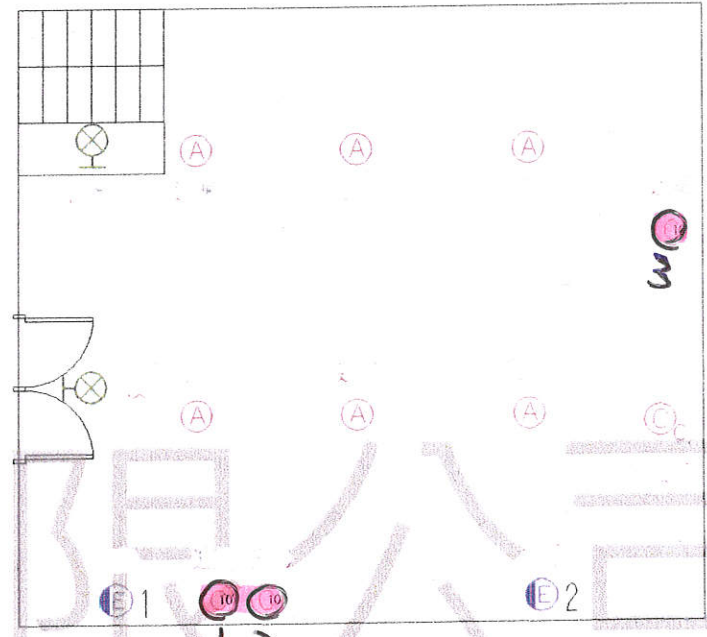

華紀工程

資源回收室

變電室

符號說明

圖示及編號	名稱	數量
FR0012	乾粉滅火器10P	3
FR0013	乾粉滅火器20P	1
FR003	二氧化碳滅火器	1
FR007	懸掛式自動滅火器	6
FR131	出口標示燈	2
FR165	緊急照明燈(壁掛式)	2
FR600A	滅火器 過期	3
FR602A	滅火器20P 過期	1
FR603A	自動滅火器 過期	6
FR603H	自動滅火器 未固定	1
FR620	出口燈 故障	2
FR640	緊急照明燈 故障	2

華紀工程

符號說明

圖示及編號	名稱	數量
FR001	乾粉滅火器	3
FR131	出口標示燈	1
FR165	緊急照明燈(壁掛式)	2
FR600A	滅火器 過期	1
FR600G	滅火器 未標示	1
FR600L	滅火器 缺設	2
FR620	出口燈 故障	1
FR640	緊急照明燈 故障	2

屋頂

變電室