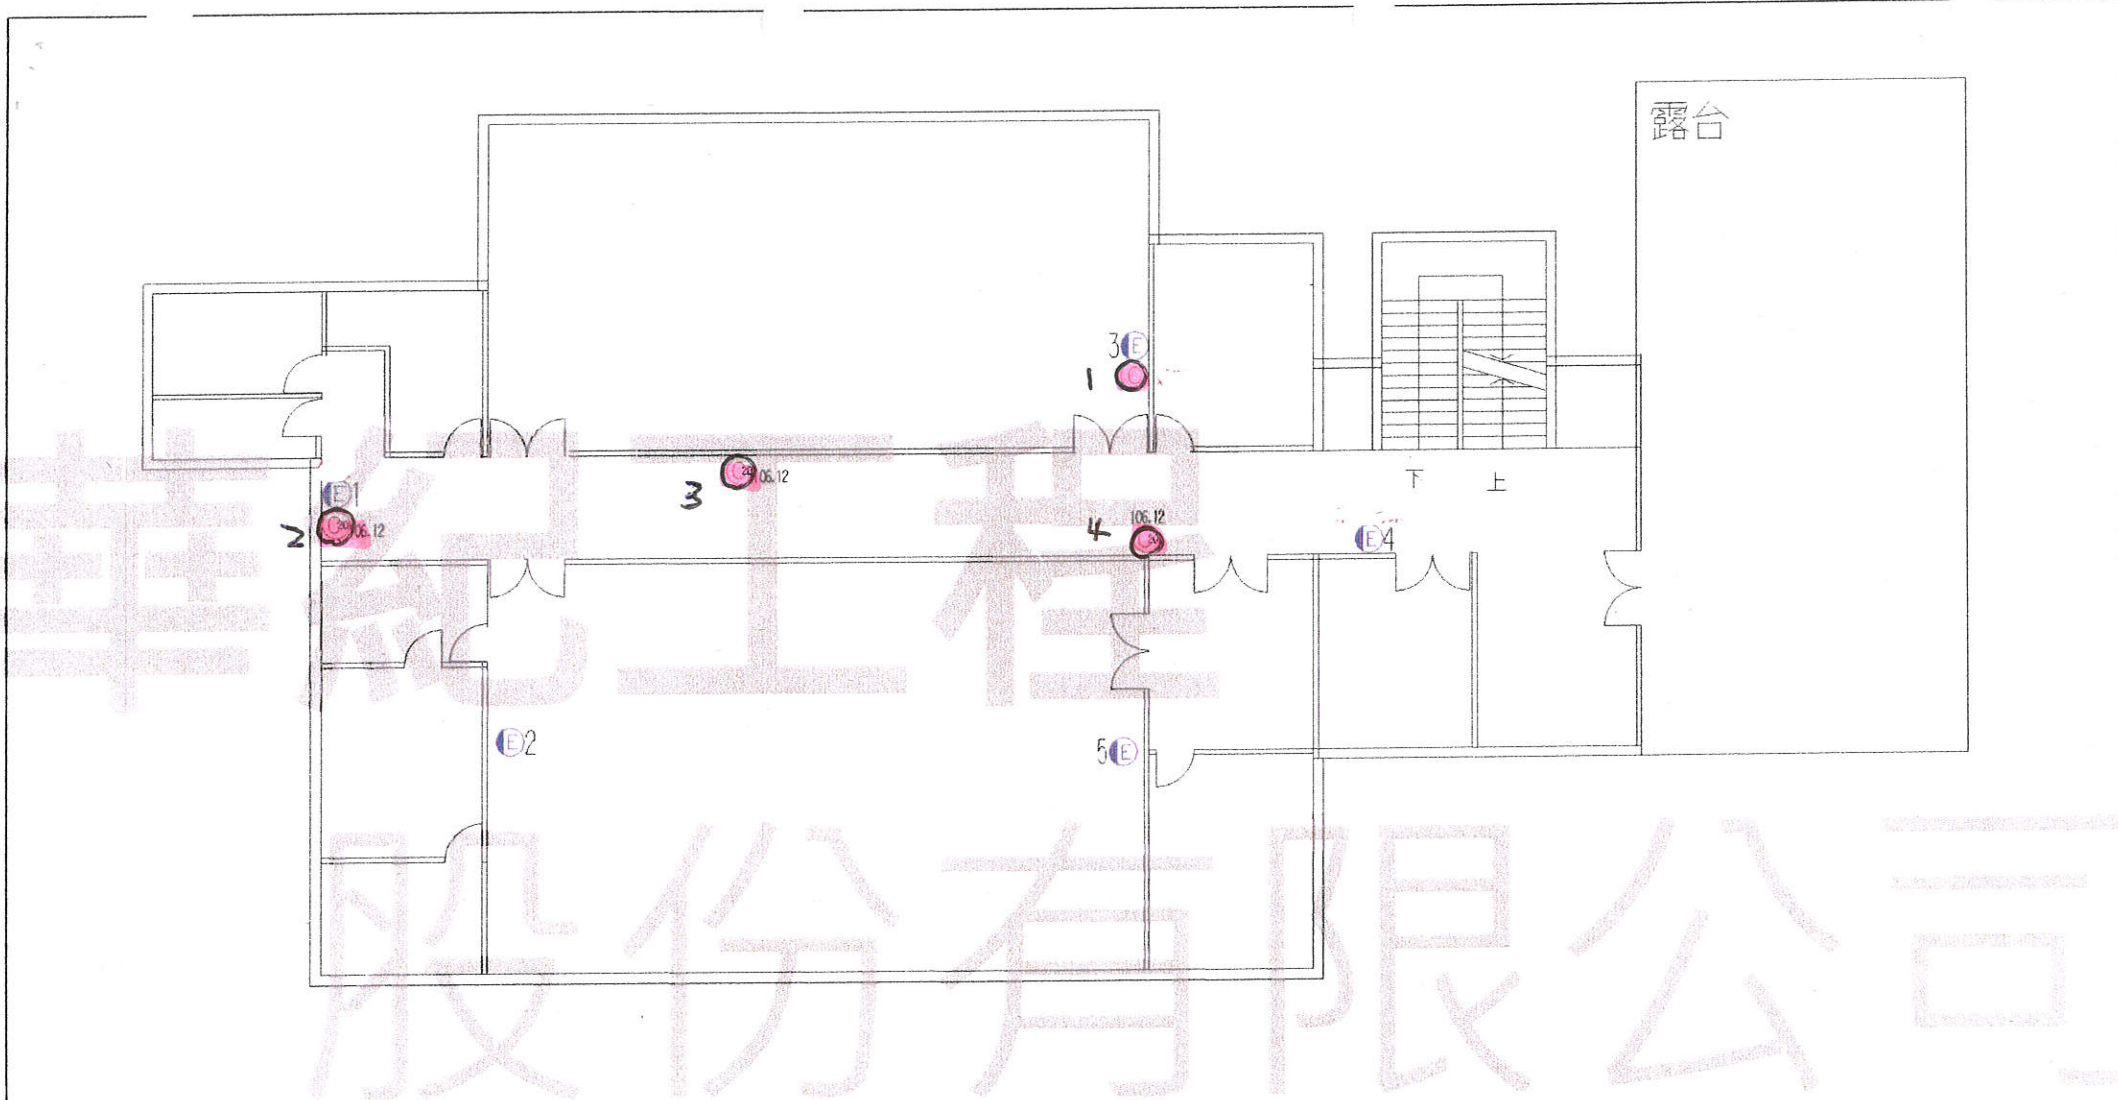

符號說明

圖示及編號	名稱	數量
◎ FRO01	乾粉滅火器	1
◎ FRO013	乾粉滅火器20P	3
⊙ FR165	緊急照明燈(壁掛式)	5
FR602H	滅火器20P 未固定	1
FR640	緊急照明燈 故障	2

符號說明

圖示及編號	名稱	數量
FR001	乾粉滅火器	1
FR0013	乾粉滅火器20P	3
FR165	緊急照明燈(壁掛式)	5
FR600A	滅火器 過期	1
FR642	緊急照明燈 缺設	1
FR645	緊急照明燈 未接電源	1