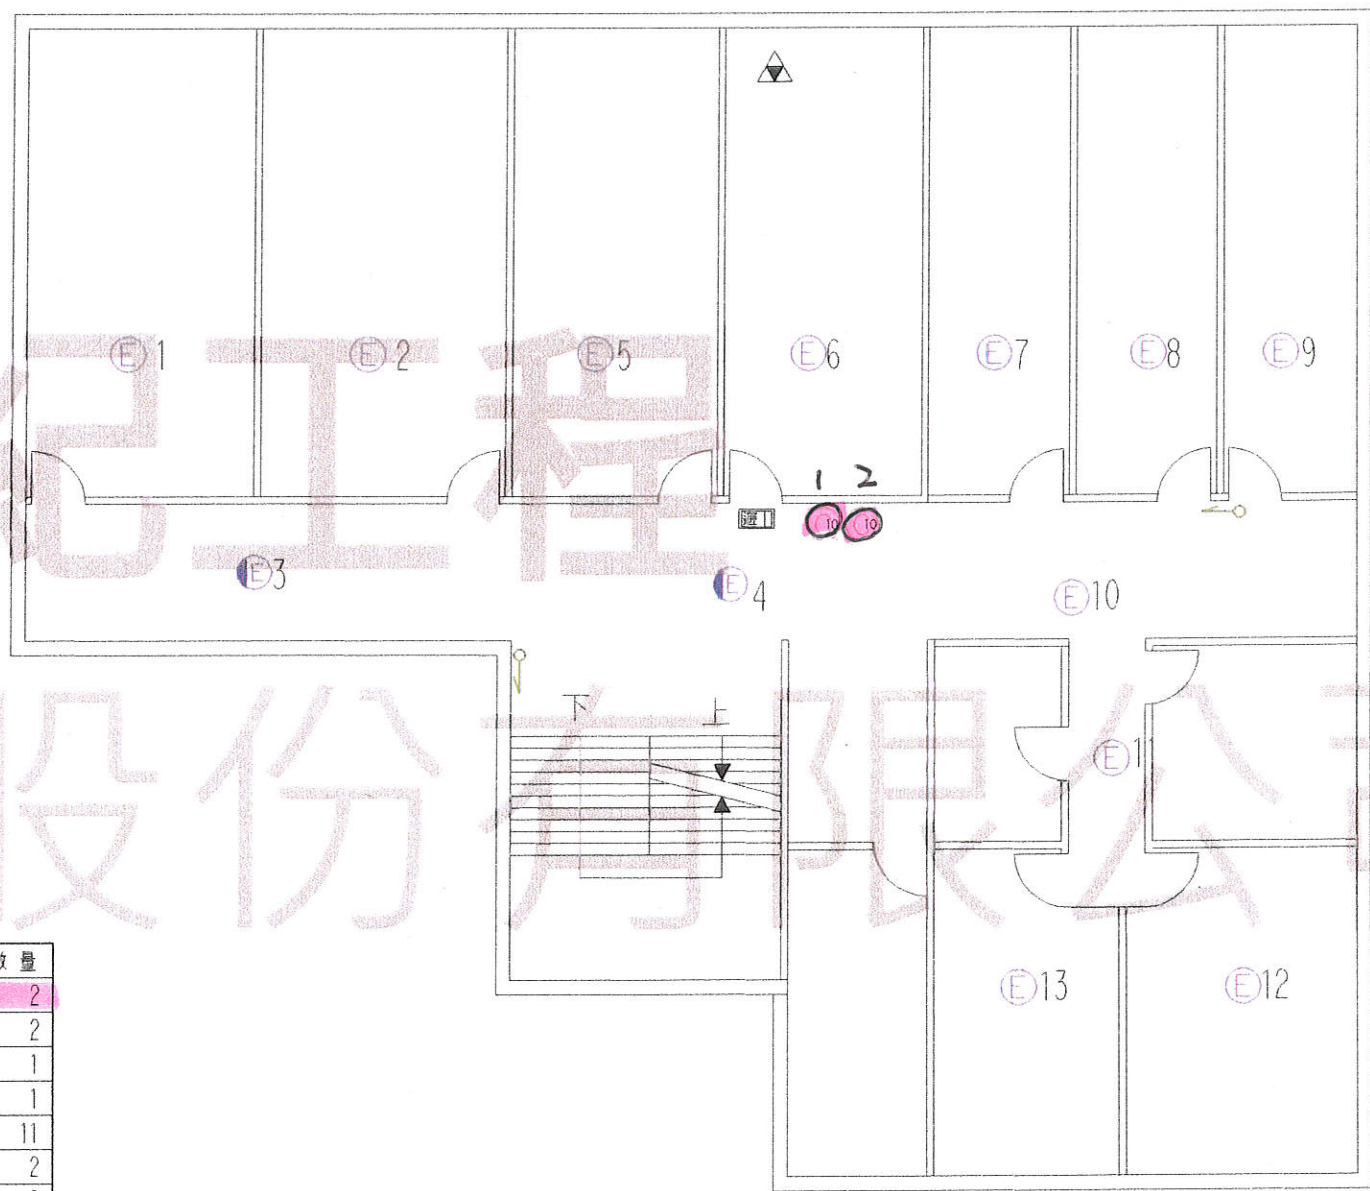

華紀工程股份有限公司

符號說明

圖示及編號	名稱	數量
◎ FRO01	乾粉滅火器	2
◎ FRO012	乾粉滅火器ICP	1
⊗ FR131	出口標示燈	1
→ FR144	避難方向指標(單向)	1
⊙ FR161	緊急照明燈	9
⊙ FR165	緊急照明燈(壁掛式)	2
FR600A	滅火器 過期	2
FR600H	滅火器 未固定	2
FR640	緊急照明燈 故障	1

華紀工程股份有限公司

符號說明

圖示及編號	名稱	數量
FR0012	乾粉滅火器10P	2
FR144	避難方向指標(單向)	2
FR150	避難器具設置位置標示燈	1
FR157	緩降機	1
FR161	緊急照明燈	11
FR165	緊急照明燈(壁掛式)	2
FR600L	滅火器 缺設	2