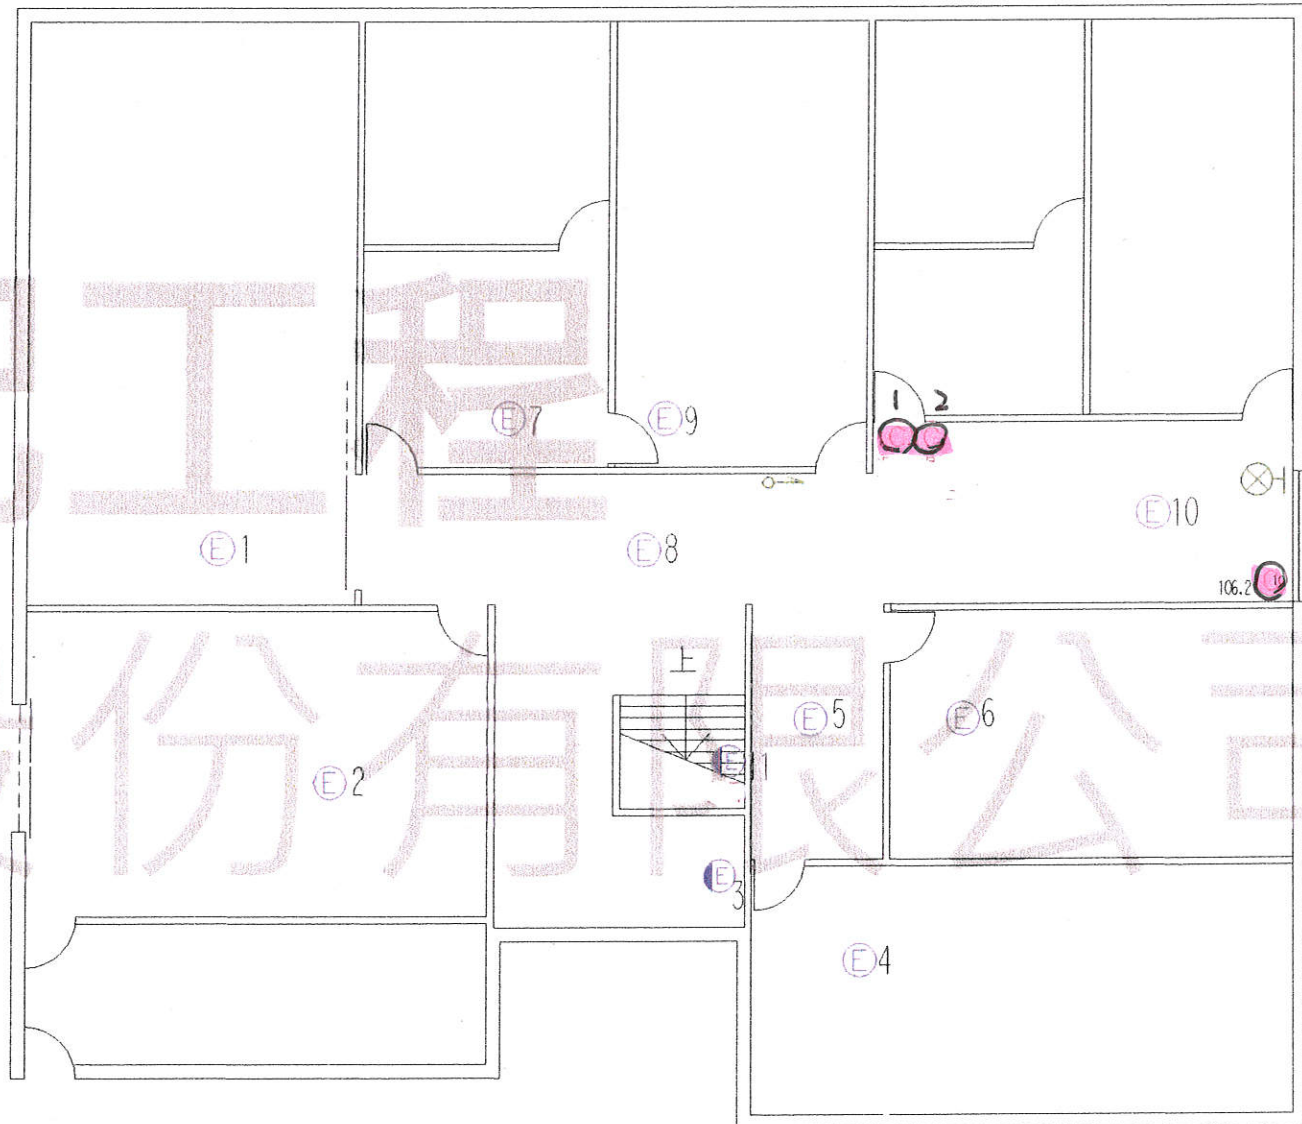

華紀工程股份有限公司

符號說明

圖示及編號	名稱	數量
◎ FRO01	乾粉滅火器	2
◎ FRO012	乾粉滅火器ICP	1
⊗ FR131	出口標示燈	1
→ FR144	避難方向指標(單向)	1
⊙ FR161	緊急照明燈	9
⊙ FR165	緊急照明燈(壁掛式)	2
FR600A	滅火器 過期	2
FR600H	滅火器 未固定	2
FR640	緊急照明燈 故障	1

華紀工程股份有限公司

符號說明

圖示及編號	名稱	數量
FR0012	乾粉滅火器10P	2
FR144	避難方向指標(單向)	2
FR150	避難器具設置位置標示燈	1
FR157	緩降機	1
FR161	緊急照明燈	11
FR165	緊急照明燈(壁掛式)	2
FR600L	滅火器 缺設	2