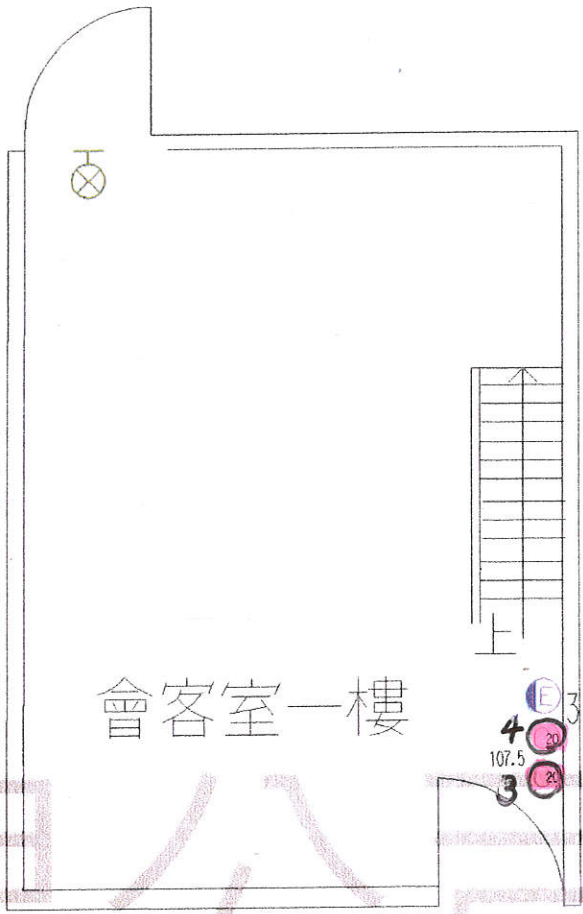

華紀工程股份有限公司

大門守衛室一樓

會客室一樓

符號說明

圖示及編號	名稱	數量
FR0013	乾粉滅火器20P	4
FR131	出口標示燈	2
FR165	緊急照明燈(壁掛式)	3
FR640	緊急照明燈 故障	1

華紀工程股份有限公司

守衛室3F

大門守衛室二,三樓

會客室二樓

符號說明

圖示及編號	名稱	數量
FR0013	乾粉滅火器20P	6
FR131	出口標示燈	2
FR157	緩降機	1
FR165	緊急照明燈(壁掛式)	5
FR600A	滅火器 過期	4
FR600Z	滅火器 缺檢修環	2
FR640	緊急照明燈 故障	1