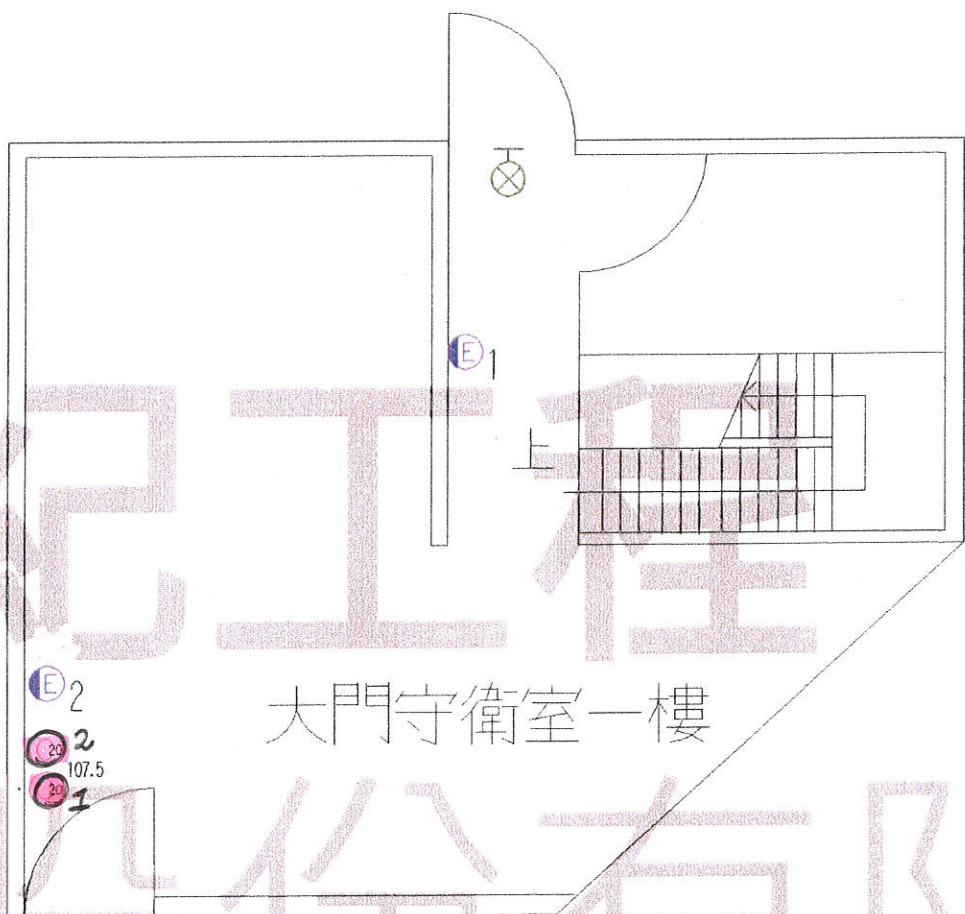

華紀工程股份有限公司

大門守衛室一樓

會客室一樓

符號說明

圖示及編號	名稱	數量
FR0013	乾粉滅火器20P	4
FR131	出口標示燈	2
FR165	緊急照明燈(壁掛式)	3
FR640	緊急照明燈 故障	1

華紀工程股份有限公司

守衛室3F

大門守衛室二,三樓

會客室二樓

符號說明

圖示及編號	名稱	數量
FR0013	乾粉滅火器20P	6
FR131	出口標示燈	2
FR157	緩降機	1
FR165	緊急照明燈(壁掛式)	5
FR600A	滅火器 過期	4
FR600Z	滅火器 缺檢修環	2
FR640	緊急照明燈 故障	1