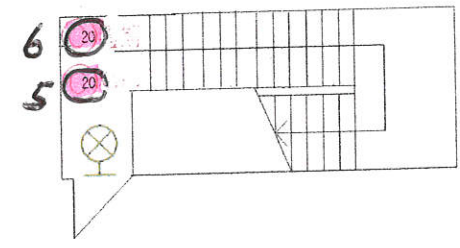

華紀工程股份有限公司

大門守衛室一樓

會客室一樓

符號說明

圖示及編號	名稱	數量
FR0013	乾粉滅火器20P	4
FR131	出口標示燈	2
FR165	緊急照明燈(壁掛式)	3
FR640	緊急照明燈 故障	1

華紀工程股份有限公司

守衛室3F

大門守衛室二,三樓