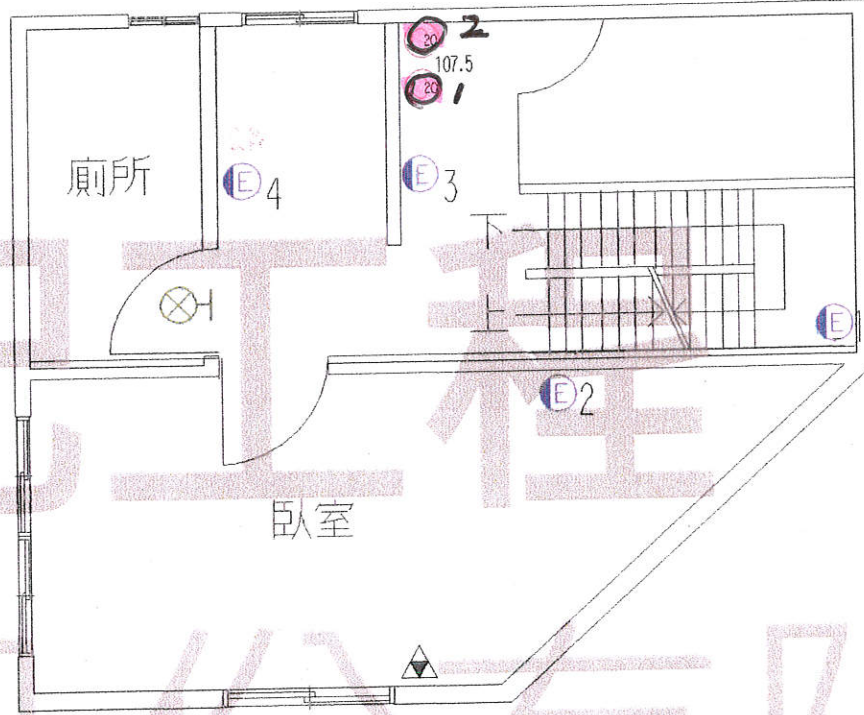

華紀工程股份有限公司

大門守衛室一樓

會客室一樓

符號說明

圖示及編號	名稱	數量
FR0013	乾粉滅火器20P	4
FR131	出口標示燈	2
FR165	緊急照明燈(壁掛式)	3
FR640	緊急照明燈 故障	1

華紀工程股份有限公司

守衛室3F

大門守衛室二,三樓

會客室二樓

符號說明

圖示及編號	名稱	數量
FR0013	乾粉滅火器20P	6
FR131	出口標示燈	2
FR157	緩降機	1
FR165	緊急照明燈(壁掛式)	5
FR600A	滅火器 過期	4
FR600Z	滅火器 缺檢修環	2
FR640	緊急照明燈 故障	1