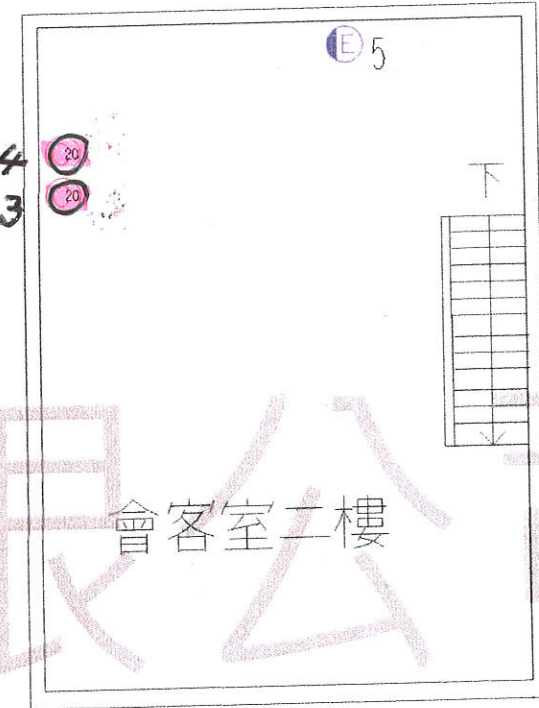

華紀工程股份有限公司

大門守衛室一樓

會客室一樓

符號說明

圖示及編號	名稱	數量
FR0013	乾粉滅火器20P	4
FR131	出口標示燈	2
FR165	緊急照明燈(壁掛式)	3
FR640	緊急照明燈 故障	1

華紀工程股份有限公司

守衛室3F

大門守衛室二,三樓

會客室二樓

符號說明

圖示及編號	名稱	數量
FR0013	乾粉滅火器20P	6
FR131	出口標示燈	2
FR157	緩降機	1
FR165	緊急照明燈(壁掛式)	5
FR600A	滅火器 過期	4
FR600Z	滅火器 缺檢修環	2
FR640	緊急照明燈 故障	1